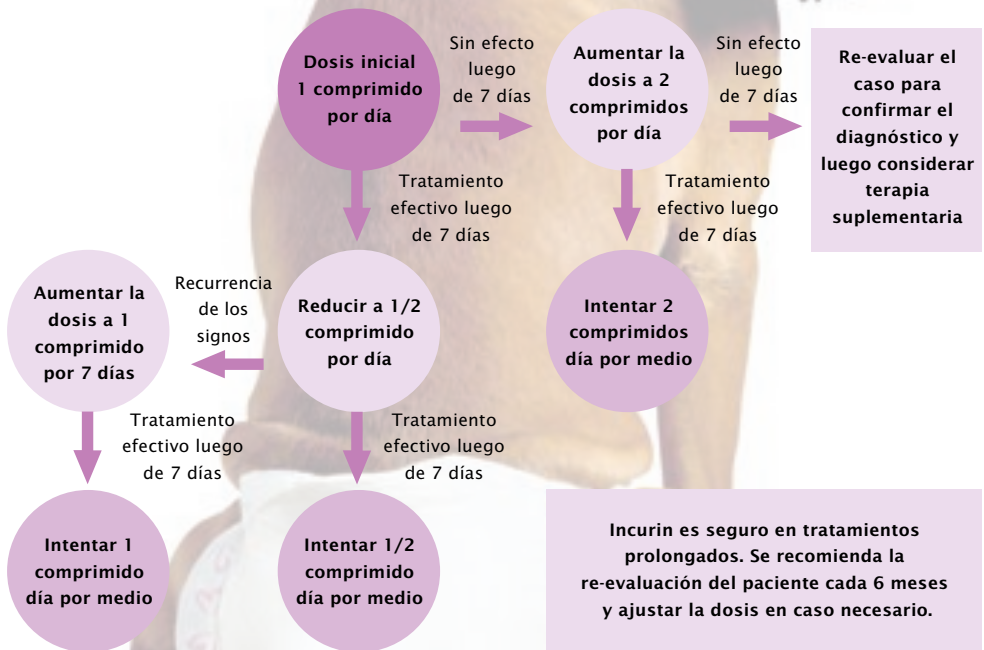

INCURIN

Consultas al 0800 888 7254

Intervet/Schering-Plough
Av. San Martín 1750
1602 Florida • Buenos Aires • Argentina
Fax: +54 11 4837 7276
E-mail: intervip@intervet.com
www.intervet-argentina.com.ar